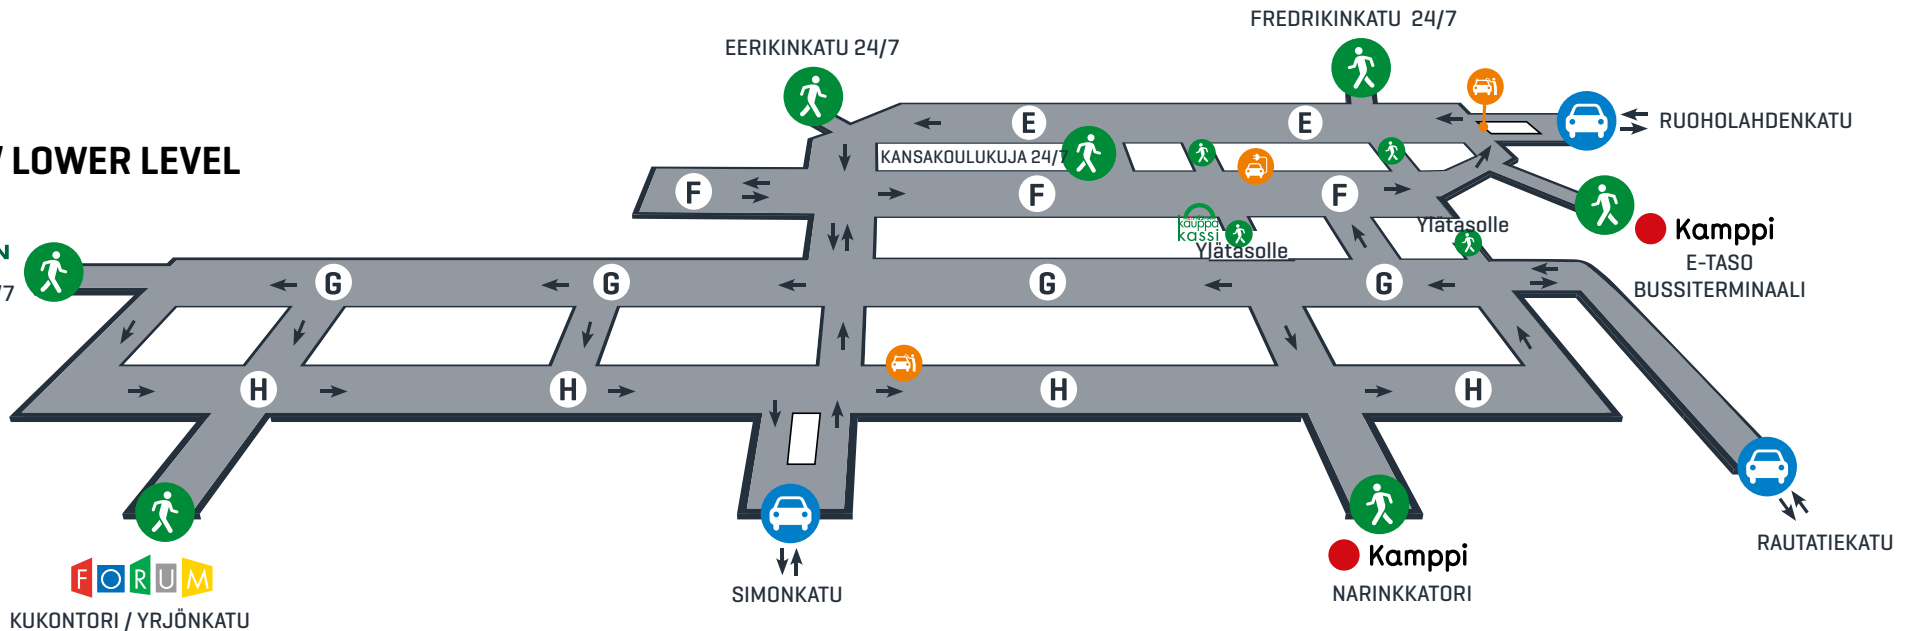

YLÄTASO / UPPER LEVEL

STOCKMANN
KALEVANKATU 24/7

ALATASO / LOWER LEVEL

STOCKMANN
KALEVANKATU 24/7

Sisään- ja ulosajo
Entrance and exit

Jalankulku
Pedestrian route

Alue
Area

Autopesu
Car wash

Prisma Kauppakassi
Noutopiste/ Pick-up point

Sähköauton latauspiste
Charging point for electric car