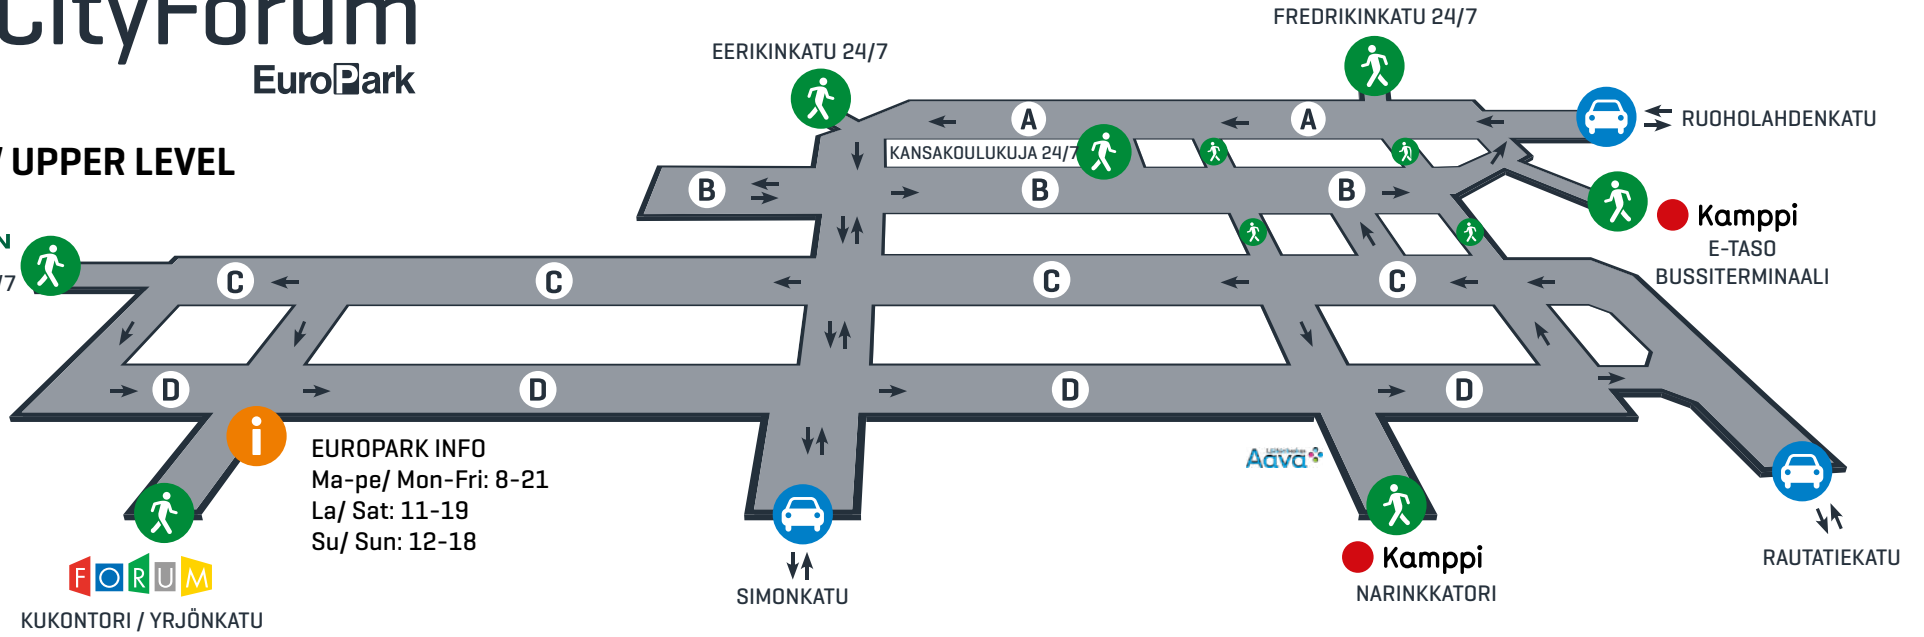

YLÄTASO / UPPER LEVEL

STOCKMANN
KALEVANKATU 24/7

ALATASO / LOWER LEVEL

STOCKMANN
KALEVANKATU 24/7

Sisään- ja ulosajo
Entrance and exit

Jalankulku
Pedestrian route

Alue
Area

Autopesu
Car wash

Prisma Kauppakassi
Noutopiste/ Pick-up point

Sähköauton latauspiste
Charging point for electric car